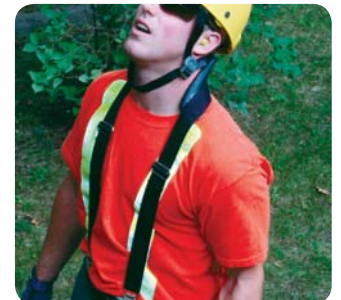

## Sistema Ergonómico del Soporte del Cuello

Ayuda a evitar sobre-extensión del cuello así reduciendo el dolor del cuello, la fatiga y las lesiones a los trabajadores que deben mirar hacia arriba por largos periodos.

Diseño moldeado ligero. Espuma poliuretano es suave y ofrece comodidad. Correas ajustables con sujetadores de alta capacidad para abroche en la cintura. Talla universal.